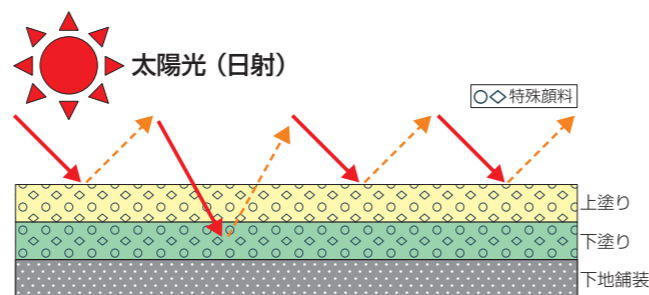

カラーマックスクール カラーマックス PE クール カラーマックス Nクール

地球の温暖化問題、特に都市部では高温の空気がドーム状に覆われ、“ヒートアイランド現象”が顕著となり深刻な社会問題となっています。この様な都市のヒートアイランド現象の抑制に対して、少しでも熱環境を改善する舗装体が注目されています。

カラーマックスクールは遮熱機能を付与した遮熱型常温塗布式 カラー舗装です。

特徴

カラーマックスクールとは、水性塗料に赤外線反射と熱放射、及び断熱の機能を付与した物です。これら性能により、舗装表面の優れた遮熱性を実現します。

■ヒートアイランド現象の抑制

強い日差しによる路面温度上昇を抑制します。下記のグラフより密粒度アスファルト混合物の表面温度が60℃に達したとき、概ね10℃程度の温度低減効果があります。

図-1 ランプ照射時間と路面温度の関係

■環境にやさしい

非有機溶剤系のエマルジョン樹脂を使用しているため、環境を悪化させません。

名称	水性樹脂の種類	特徴	適用時季等
カラーマックスクール	アクリルエマルジョン	汎用	夏季、春秋
カラーマックスPEクール	ポリエステルエマルジョン	高強度、高耐久	通年
カラーマックスNクール	変成アクリルエマルジョン	高い乾燥性	通年、半屋内等

※現場条件に応じて3種類のエマルジョン樹脂を使用しています。

■色彩の安定性

耐候性に優れており、変色・退色が小さく抑えられます。

■施工性・経済性

施工が容易であり、経済性に優れています。

■標準施工断面図

適用箇所

■歩道

一般歩道、商店街

■生活道路

スクールゾーン、自転車道および自転車通行帯、住宅団地内

■遊戯・スポーツ施設

公園、運動場、テニスコート、プールサイド

カラーマックスクールとは

カラーマックスクールは、ヒートアイランド現象の緩和を目的に、従来のカラーマックスの特徴をそのまま保ちながら、夏季の路面温度を低減させる事を可能にした遮熱性舗装です。歩道および自転車道等に最適で、施工性・耐久性・経済性に優れています。

施工フロー