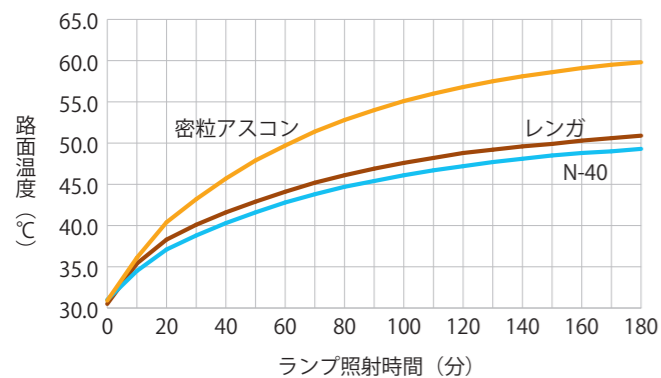

■ヒートアイランド現象の抑制

強い日差しによる路面温度上昇を抑制します。下記のグラフより密粒度アスファルト混合物の表面温度が60℃に達したとき、概ね10℃程度の温度低減効果があります。

図-1 ランプ照射時間と路面温度の関係

■環境にやさしい

非有機溶剤系のエマルジョン樹脂を使用しているため、環境を悪化させません。

名称	水性樹脂の種類	特徴	適用時季等
カラーマックスクール	アクリルエマルジョン	汎用	夏季、春秋
カラーマックスPEクール	ポリエステルエマルジョン	高強度、高耐久	通年
カラーマックスNクール	変成アクリルエマルジョン	高い乾燥性	通年、半屋内等

※現場条件に応じて3種類のエマルジョン樹脂を使用しています。

■色彩の安定性

耐候性に優れており、変色・退色が小さく抑えられます。

■施工性・経済性

施工が容易であり、経済性に優れています。

■標準施工断面図

適用箇所

■歩道