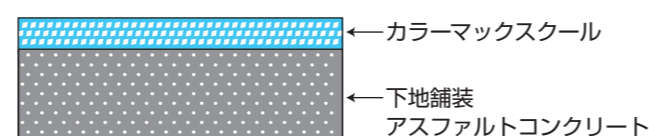

■ヒートアイランド現象の抑制

強い日差しによる路面温度上昇を抑制します。下記のグラフより密粒度アスファルト混合物の表面温度が60℃に達したとき、概ね10℃程度の温度低減効果があります。

図-1 ランプ照射時間と路面温度の関係

■環境にやさしい

非有機溶剤系のエマルジョン樹脂を使用しているため、環境を悪化させません。

名称	水性樹脂の種類	特徴	適用時季等
カラーマックスクール	アクリルエマルジョン	汎用	夏季、春秋
カラーマックスPEクール	ポリエステルエマルジョン	高強度、高耐久	通年
カラーマックスNクール	変成アクリルエマルジョン	高い乾燥性	通年、半屋内等

※現場条件に応じて3種類のエマルジョン樹脂を使用しています。

■色彩の安定性

耐候性に優れており、変色・退色が小さく抑えられます。

■施工性・経済性

施工が容易であり、経済性に優れています。

■標準施工断面図

適用箇所

■歩道

一般歩道、商店街

■生活道路

スクールゾーン、自転車道および自転車通行帯、住宅団地内

■遊戯・スポーツ施設

公園、運動場、テニスコート、プールサイド

カラーマックスクールとは

カラーマックスクールは、ヒートアイランド現象の緩和を目的に、従来のカラーマックスの特徴をそのまま保ちながら、夏季の路面温度を低減させる事を可能にした遮熱性舗装です。歩道および自転車道等に最適で、施工性・耐久性・経済性に優れています。

施工フロー